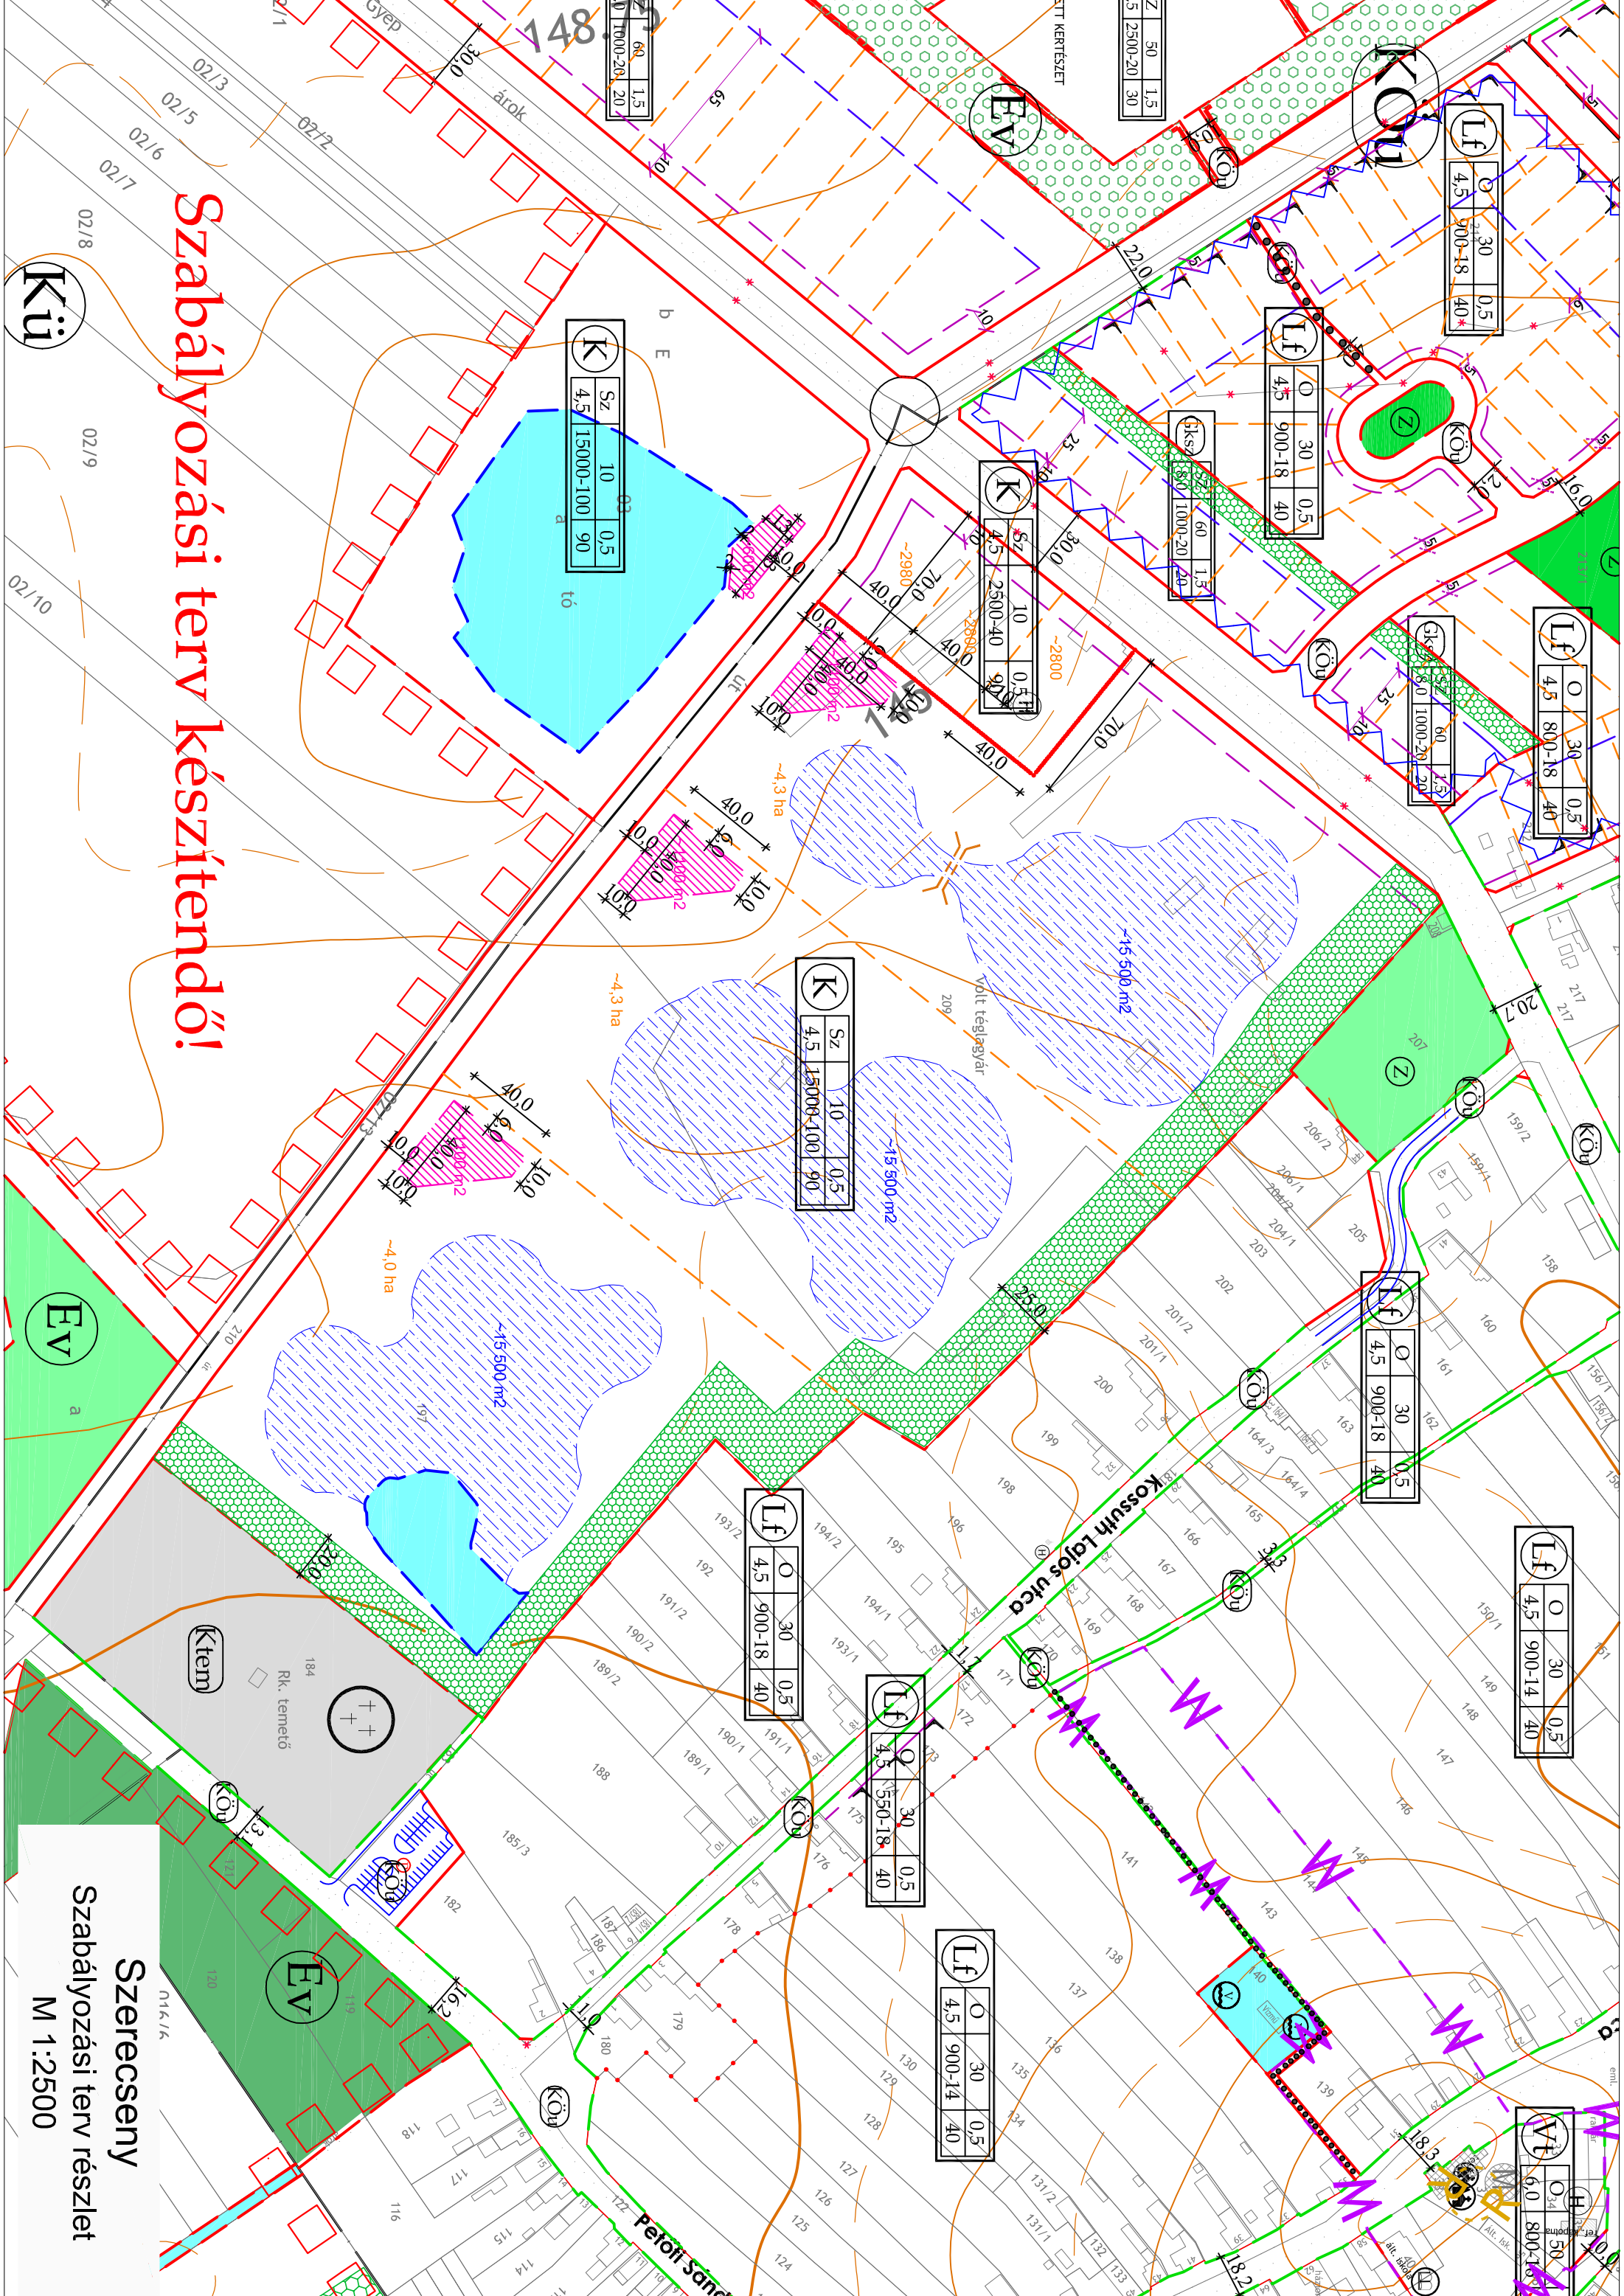

Szabályozási terv készítendő!

Szerecseny
Szabályozási terv részlet
M 1:2500